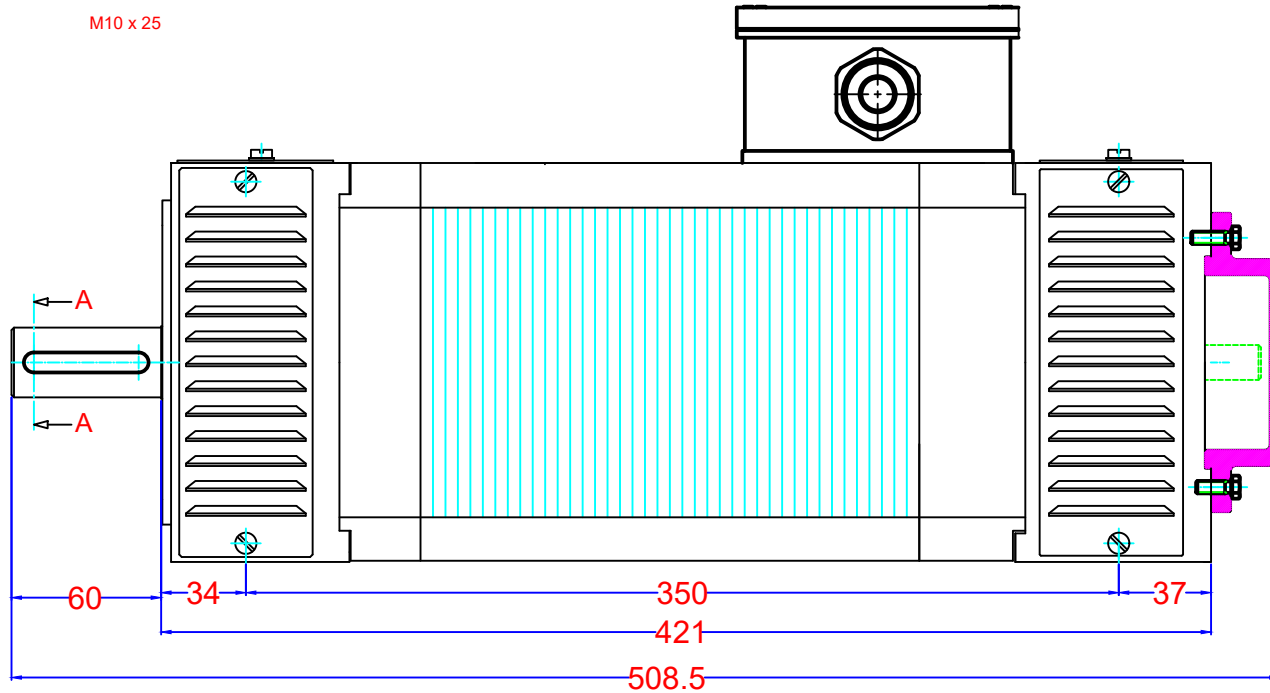

A - A Section

Part No	576176	Pro.Class	IP 23	Mounting	IM B35	Output	4.7	KW.	3000	r.p.m.	
Drawing No	5 K 09 20 047 R	Duty	S2	Cooling	IC - 01	Armature		Excitation			
		Ins.Class	F	Weight	~ 52 Kg.	Voltage	220	V.	Voltage	220	V.
						Current	18	A.	Current	-	A.
Note :											

Name	Sign	Rev.No.	Rev.Date	Detail
Drawn by		00		
Checked				
Confirm				
Revision				

TOLERANCES to DIN ISO 2768 T1, Coarse (c)					
0.5 - 3	3 - 6	7 - 30	31 - 120	121 - 315	316 - 1000
± 0,2	± 0,3	± 0,5	± 0,8	± 1,2	± 2