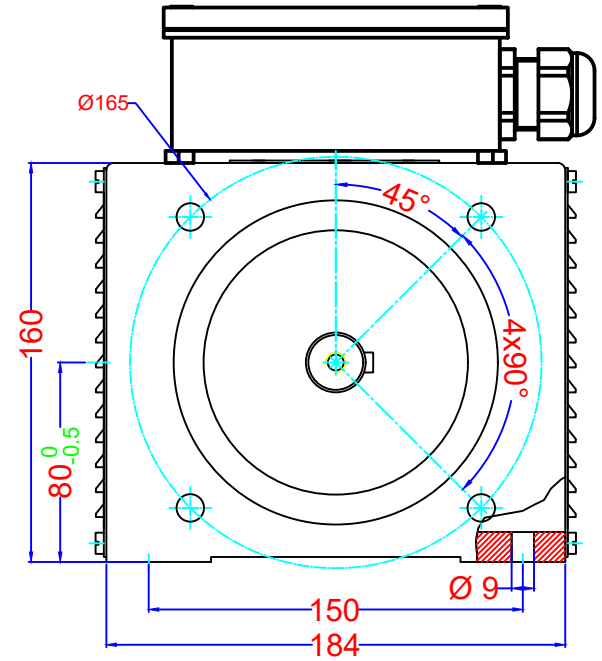

A - A Section

Part No	576176	Pro.Class	IP 23	Mounting	IM B35	Output	4.7	KW.	3000	r.p.m.	
Drawing No	5 K 09 20 047 R	Duty	S2	Cooling	IC - 01	Armature		Excitation			
		Ins.Class	F	Weight	~ 52 Kg.	Voltage	220	V.	Voltage	220	V.
						Current	18	A.	Current	-	A.
Note :											

Name	Sign	Rev.No.	Rev.Date	Detail
Drawn by		00		
Checked				
Confirm				
Revision				

TOLERANCES to DIN ISO 2768 T1, Coarse (c)					
0.5 - 3	3 - 6	7 - 30	31 - 120	121 - 315	316 - 1000
± 0,2	± 0,3	± 0,5	± 0,8	± 1,2	± 2