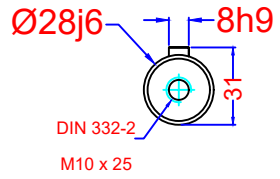

A - A Section

Part No	576176	Pro.Class	IP 23	Mounting	IM B35	Output	4.7	KW.	3000	r.p.m.	
Drawing No	5 K 09 20 047 R	Duty	S2	Cooling	IC - 01	Armature		Excitation			
		Ins.Class	F	Weight	~ 52 Kg.	Voltage	220	V.	Voltage	220	V.
						Current	18	A.	Current	-	A.
Note :											

Name	Sign	Rev.No.	Rev.Date	Detail
Drawn by		00		
Checked				
Confirm				
Revision				

TOLERANCES to DIN ISO 2768 T1, Coarse (c)					
0.5 - 3	3 - 6	7 - 30	31 - 120	121 - 315	316 - 1000
± 0,2	± 0,3	± 0,5	± 0,8	± 1,2	± 2